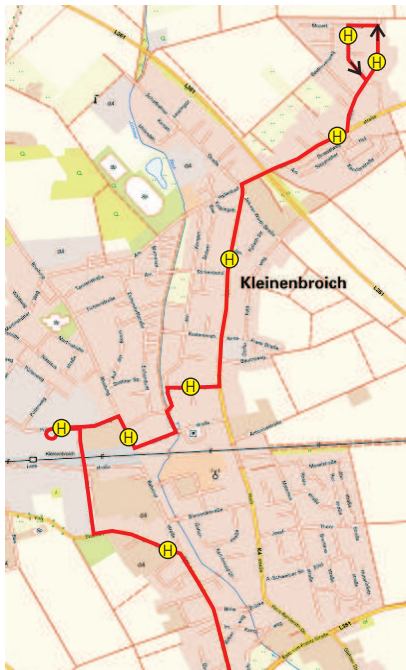

Glehn Kirche		10:00	13:00	16:00	19:00
Am Hagelkreuz		10:01	13:01	16:01	19:01
Schlich		10:03	13:03	16:03	19:03
Liedberg Kirche		10:05	13:05	16:05	19:05
Steinhausen		10:07	13:07	16:07	19:07
St.-Georg-Straße		10:08	13:08	16:08	19:08
Dröls Holz		10:10	13:10	16:10	19:10
Am Fliethbach		10:11	13:11	16:11	19:11
Kaarster Hütte		10:12	13:12	16:12	19:12
Von-Stauffenberg-Str.		10:14	13:14	16:14	19:14
Püllenweg		10:16	13:16	16:16	19:16
Matthiasstraße		10:17	13:17	16:17	19:17
Auf den Kempfen		10:19	13:19	16:19	19:19
Stirkenbend		10:20	13:20	16:20	19:20
Düppheide		10:22	13:22	16:22	19:22
Mendelssohnweg		10:23	13:23	16:23	19:23
Mozartweg		10:25	13:25	16:25	19:25
Düppheide		10:26	13:26	16:26	19:26
Stirkenbend		10:28	13:28	16:28	19:28
Auf den Kempfen		10:29	13:29	16:29	19:29
Matthiasstraße		10:31	13:31	16:31	19:31
Püllenweg		10:33	13:33	16:33	19:33
Von-Stauffenberg-Str.		10:35	13:35	16:35	19:35
Kaarster Hütte		10:36	13:36	16:36	19:36
Am Fliethbach		10:38	13:38	16:38	19:38
Dröls Holz		10:39	13:39	16:39	19:39
St.-Georg-Straße		10:41	13:41	16:41	19:41
Steinhausen		10:42	13:42	16:42	19:42
Liedberg Kirche		10:44	13:44	16:44	19:44
Schlich		10:46	13:46	16:46	19:46
Am Hagelkreuz		10:48	13:48	16:48	19:48
Glehn Kirche	an	10:49	13:49	16:49	19:49