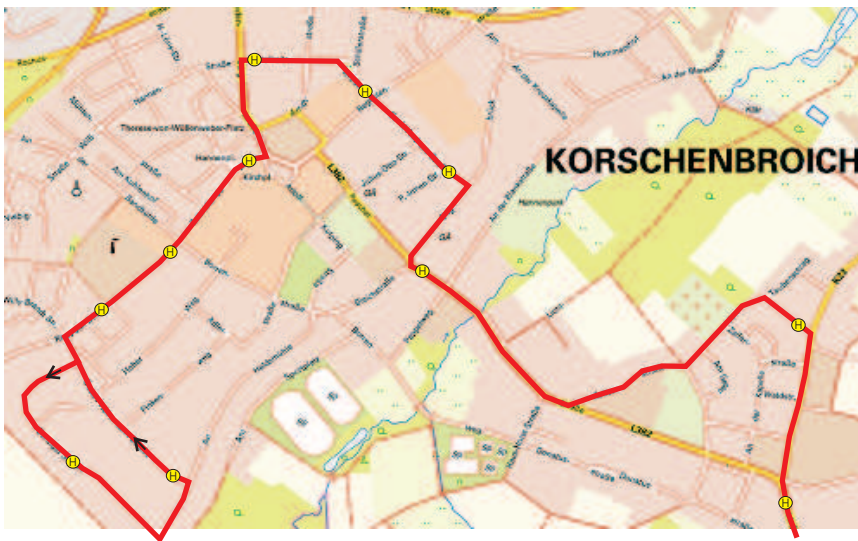

# Bürgerbus Korschenbroich

## Route 1

Glehn Kirche		8:30	11:30	14:30	17:30
Am Hagelkreuz		8:31	11:31	14:31	17:31
Schlich		8:33	11:33	14:33	17:33
Liedberg Kirche		8:35	11:35	14:35	17:35
Steinhausen		8:37	11:37	14:37	17:37
St.-Georg-Straße		8:38	11:38	14:38	17:38
Wasserweg		8:39	11:39	14:39	17:39
Feldstraße		8:41	11:41	14:41	17:41
Pesch Kirche		8:42	11:42	14:42	17:42
Am Taubenschlag		8:43	11:43	14:43	17:43
Engbrück		8:45	11:45	14:45	17:45
Peter-Irmen-Straße		8:46	11:46	14:46	17:46
Regentenstraße		8:48	11:48	14:48	17:48
Freiheitsstraße		8:49	11:49	14:49	17:49
Korschenbr. Kirche		8:50	11:50	14:50	17:50
Rheydter Straße		8:52	11:52	14:52	17:52
Von-Galen-Straße		8:53	11:53	14:53	17:53
Danziger Straße		8:54	11:54	14:54	17:54
An Heldsmühle		8:55	11:55	14:55	17:55
Von-Galen-Straße		8:56	11:56	14:56	17:56
Rheydter Straße		8:57	11:57	14:57	17:57
Korschenbr. Kirche	an	8:58	11:58	14:58	17:58
Korschenbr. Kirche	ab	9:05	12:05	15:05	18:05
Freiheitsstraße		9:06	12:06	15:06	18:06
Regentenstraße		9:07	12:07	15:07	18:07
Peter-Irmen-Straße		9:08	12:08	15:08	18:08
Engbrück		9:10	12:10	15:10	18:10
Am Taubenschlag		9:12	12:12	15:12	18:12
Pesch Kirche		9:13	12:13	15:13	18:13
Feldstraße		9:14	12:14	15:14	18:14
Wasserweg		9:16	12:16	15:16	18:16
St.-Georg-Straße		9:17	12:17	15:17	18:17
Steinhausen		9:18	12:18	15:18	18:18
Liedberg Kirche		9:20	12:20	15:20	18:20
Schlich		9:22	12:22	15:22	18:22
Am Hagelkreuz		9:24	12:24	15:24	18:24
Glehn Kirche	an	9:25	12:25	15:25	18:25