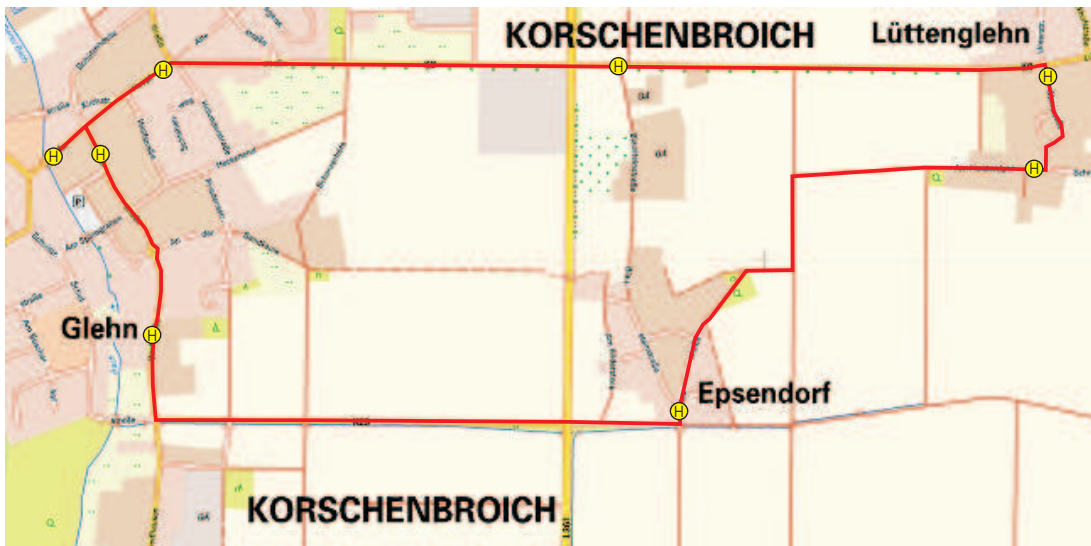

Glehn Kirche		8:00	9:30	11:00	12:30	14:00	15:30	17:00	18:30	20:00
Heidestraße		8:01	9:31	11:01	12:31	14:01	15:31	17:01	18:31	20:01
Epsendorf		8:03	9:33	11:03	12:33	14:03	15:33	17:03	18:33	20:03
Lüttenglehn Unterstr.		8:04	9:34	11:04	12:34	14:04	15:34	17:04	18:34	20:04
Lüttenglehn Oberstr.		8:05	9:35	11:05	12:35	14:05	15:35	17:05	18:35	20:05
Epsendorf/Spielplatz		8:07	9:37	11:07	12:37	14:07	15:37	17:07	18:37	20:07
Glehn Schulstraße		8:09	9:39	11:09	12:39	14:09	15:39	17:09	18:39	20:09
Bachstraße		8:10	9:40	11:10	12:40	14:10	15:40	17:10	18:40	20:10
Glehn Kirche	an	8:11	9:41	11:11	12:41	14:11	15:41	17:11	18:41	20:11
Glehn Kirche	ab	8:13	9:43	11:13	12:43	14:13	15:43	17:13	18:43	20:13
Hedwigstraße		8:14	9:44	11:14	12:44	14:14	15:44	17:14	18:44	20:14
Rubbelrath		8:17	9:47	11:17	12:47	14:17	15:47	17:17	18:47	20:17
Jüchen Kastanienallee		8:18	9:48	11:18	12:48	14:18	15:48	17:18	18:48	20:18
Damm Leostr.		8:21	9:51	11:21	12:51	14:21	15:51	17:21	18:51	20:21
Scherfhausen		8:24	9:54	11:24	12:54	14:24	15:54	17:24	18:54	20:24
Glehn Schulstraße		8:26	9:56	11:26	12:56	14:26	15:56	17:26	18:56	20:26
Bachstraße		8:27	9:57	11:27	12:57	14:27	15:57	17:27	18:57	20:27
Glehn Kirche		8:28	9:58	11:28	12:58	14:28	15:58	17:28	18:58	20:28