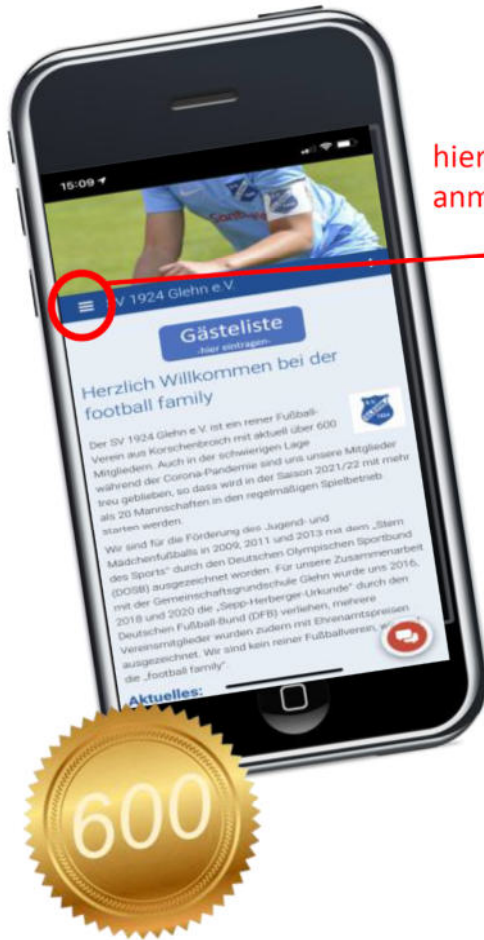

#THEFOOTBALLFAMILY

hier
anmelden

Handynummer oder eMail Weiter

oder Single Sign-on

- ✓ immer auf dem Laufenden durch Echtzeitkommunikation
- ✓ Zugang zu weiteren, nicht öffentlichen Informationen
- ✓ Teilnahme an Gewinnspielen
- ✓ Nutzung der digitalen Stadionkarte

...und vieles mehr

*Auch ohne Mitgliedschaft Teil
der Football Family werden,
bereits über **600** Personen sind dabei*

wir freuen uns auch auf Dich!

Jetzt hier anmelden